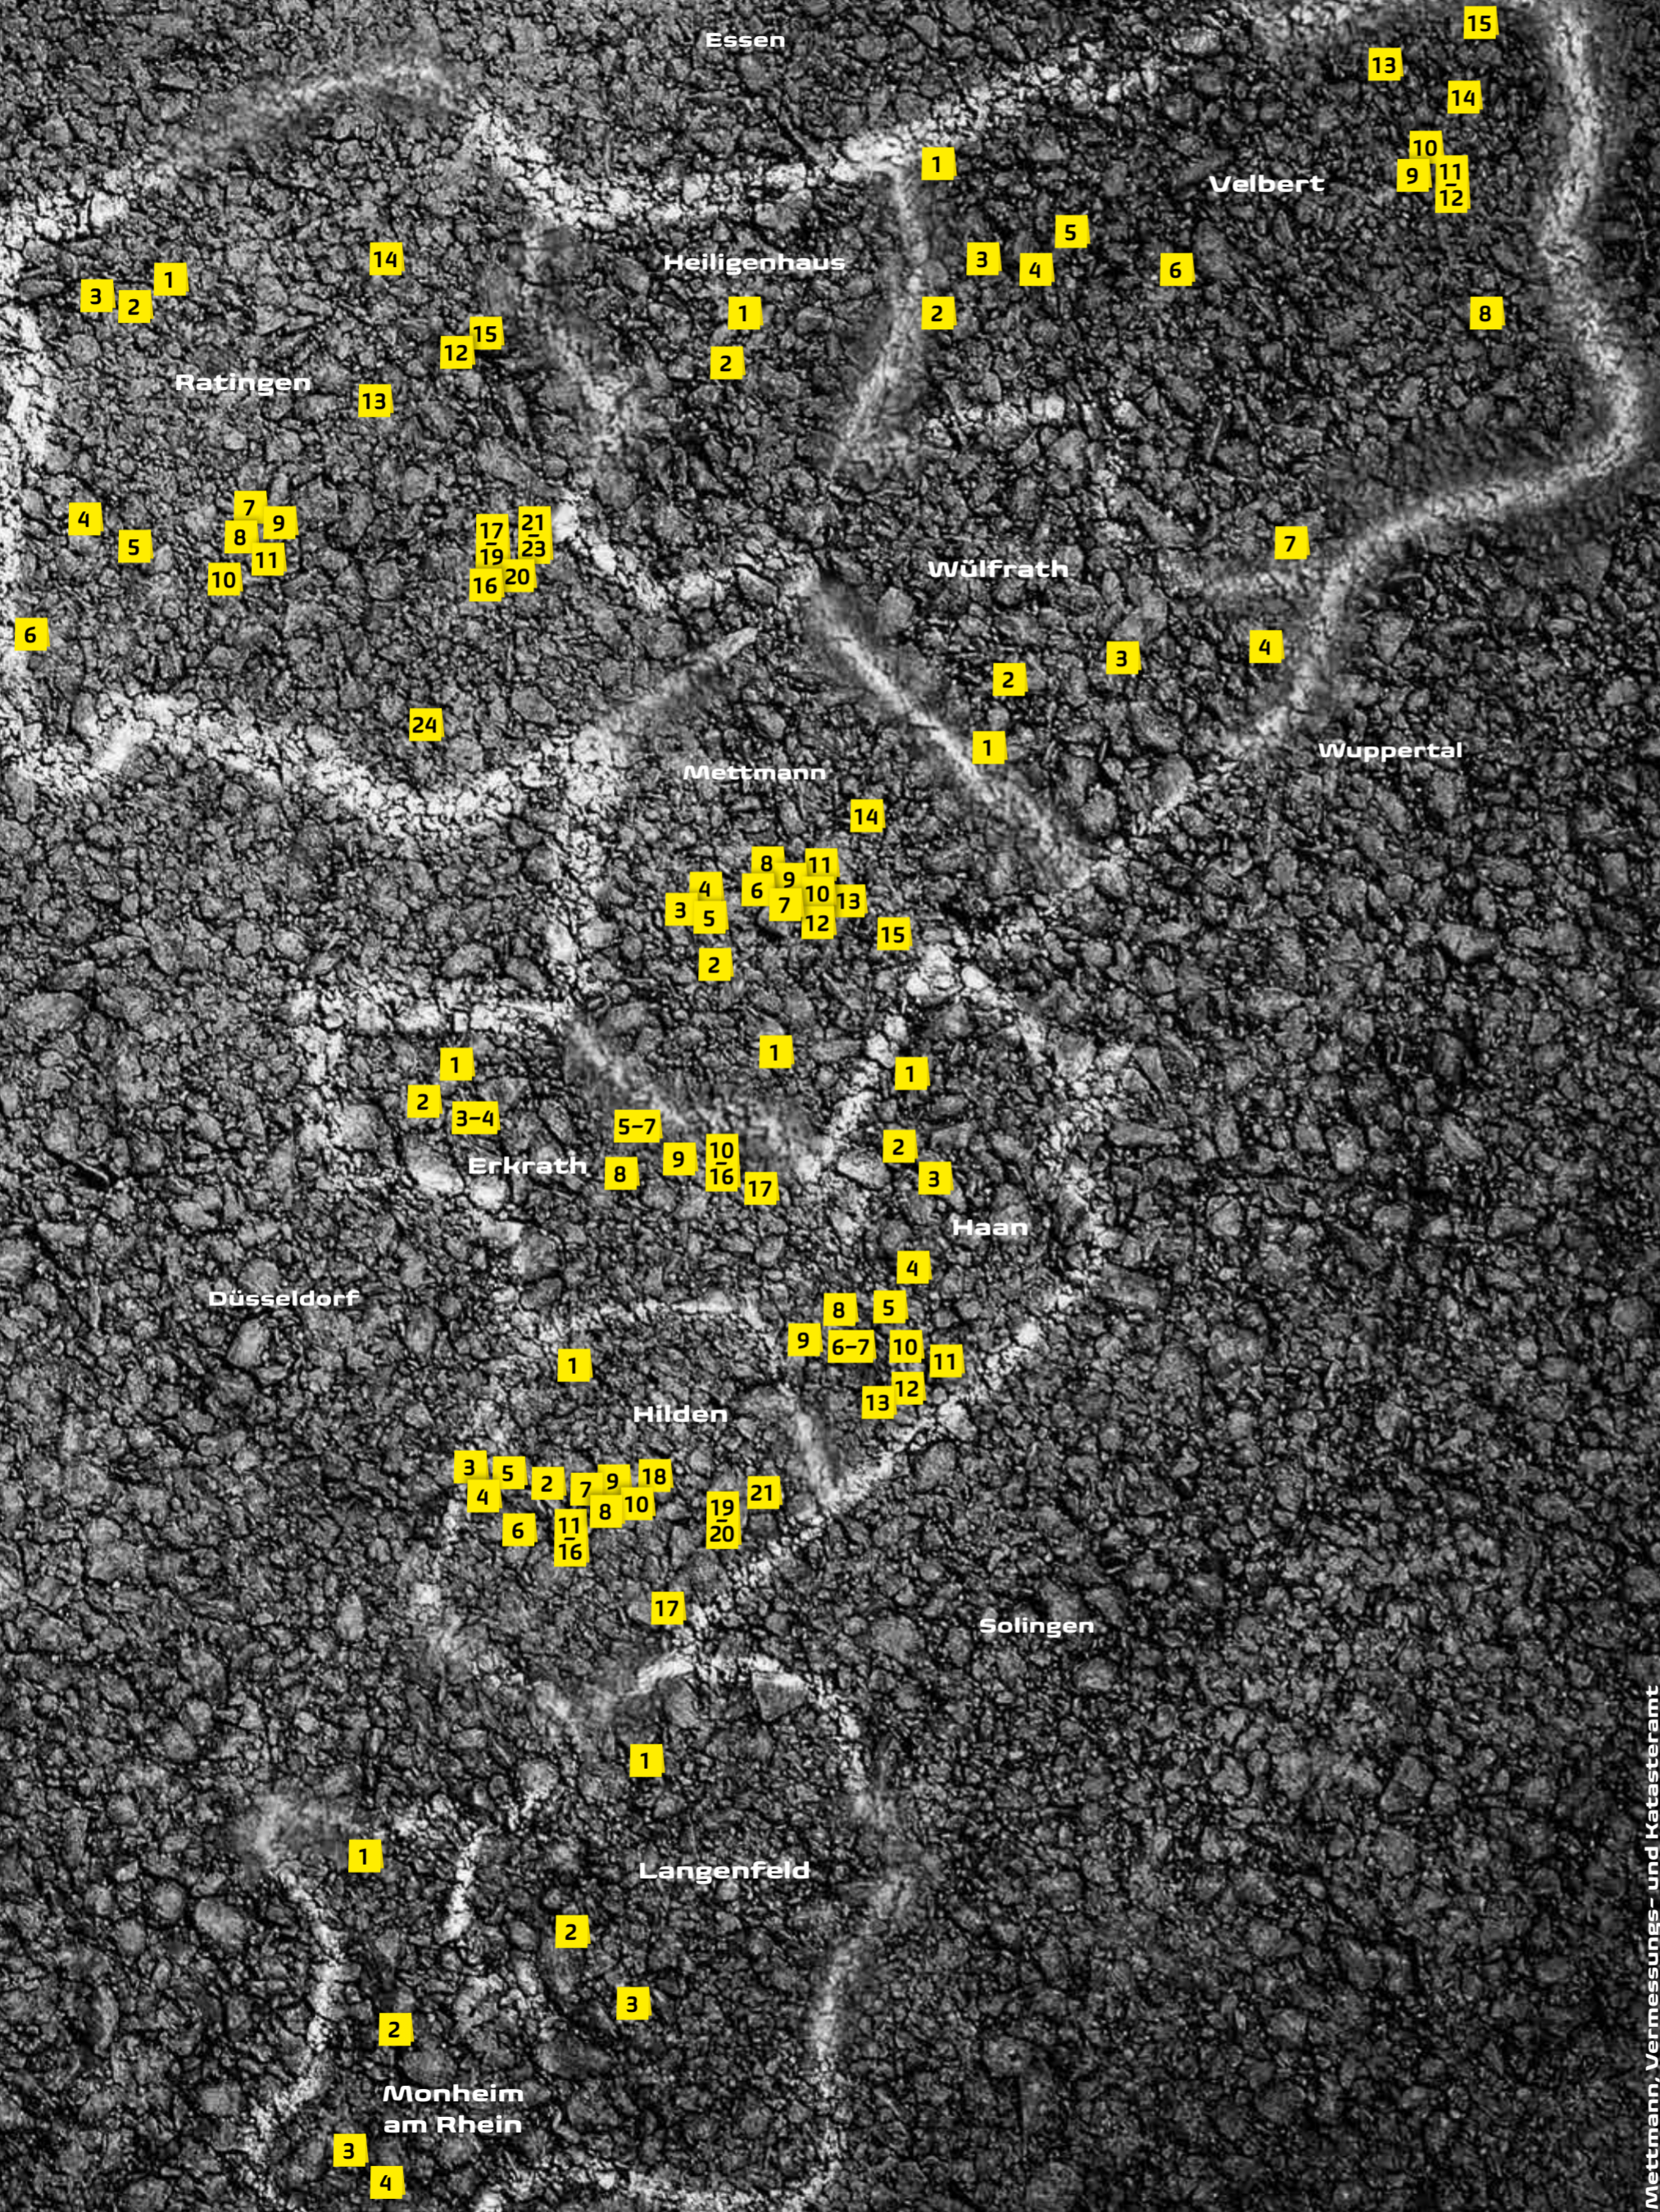

neanderland
TATORTE
Künstler*innen
öffnen ihre Ateliers

neanderland
TATORTE
Künstler*innen
öffnen ihre Ateliers

21. April 2018
14-18 Uhr
22. April 2018
11-18 Uhr

Zutritt erwünscht - fast 150 Künstlerinnen und Künstler im neanderland laden Sie in ihre Ateliers ein. Erleben Sie aktuelle Kunst hautnah; vom professionell Kunstschaffenden bis hin zum engagierten Autodidakten, von Malerei und Grafik über Fotografie zur Skulptur und Keramik bis hin zu Glasobjekten reicht die Bandbreite. Lassen Sie sich überraschen von der kreativen Vielfalt im neanderland.

www.neanderland-tatorte.de

neanderland

Impressum / Kontakt:
neanderland / Kreis Mettmann
Der Landrat
Düsseldorfer Straße 26
40822 Mettmann
Tel.: 02104 99 11 99
Fax: 02104 99 50 49
www.neanderland.de

- Abbotts, Monika ..... WÜL 3
- Astor, Henriette ..... HIL 14
- Batijajew, Beate Ch. .... RAT 15
- Bauer, Natascha ..... RAT 3
- von Berg-Harder, Helga ... RAT 1
- Bergische Diakonie ..... WÜL 4
- Bruns, Brigitte ..... ERK 10
- Buchholz, Ralf ..... ERK 1
- Busch, Ursi ..... HIL 17
- Chardin, Martina ..... MET 14
- Clemens, Gerd ..... HIL 3
- Clemens, Sabine ..... ERK 4
- Clemens, Ulla ..... RAT 2
- Conen, Marlies ..... VEL 2
- Cristal, Maria ..... HIL 3
- Dadder, Günther ..... RAT 7
- Denizli, Yildirim ..... RAT 24
- Dillenberg, Wolfgang ..... HAA 9
- Dropmann, Inge ..... RAT 13
- Ebert, Monica ..... MET 3
- Edinger-Donat, Ulrike ... RAT 10
- Ertl-Beddig, Barbara ..... HAA 3
- Finke, Karin ..... HIL 3
- Freund-Herku, Silvia ..... HIL 21
- Fröhlich, Rainer ..... ERK 14
- Funk, Gabriele ..... RAT 17/18
- Garbe, Renate ..... MON 4
- Gellwitzki, Ralph ..... HIL 10
- Gerhards, Hans ..... HIL 20
- Geyer, Margitta ..... RAT 20
- Godec, Claudia ..... HIL 9
- Graf, Kirsten C. .... HIL 13
- Görgens, Ulrich ..... MET 8
- Gührer, Helga ..... HIL 3
- Gutzschebauch, Ingrid ... HIL 6
- Hühn, Anja ..... MON 1
- Haak, Birgitt ..... VEL 14
- Hammele, Barbara ..... HIL 19
- Hauke, Winfrid ..... VEL 11
- Häuseler, Margret und Sonja HIL 18
- Hegener, Hartmut ..... LAN 2
- Heimowski, Margarete ... RAT 6
- Heinen, Dieter ..... HIL 16
- Hellmann, Gregor ..... HAA 5
- Hilpert, Petra ..... RAT 23
- Hohmann de la Haye, Christina ..... ERK 16
- Hornscheidt, Sven ..... VEL 4
- Hück, Friederike Juliane ... VEL 13
- Jensen, Elke ..... RAT 9
- Kanisius-Reuter, Maria ... MET 11
- Kaussen, Hans-Dieter ... MON 3
- Kiefl, Hans ..... ERK 17
- Klammer, Margit ..... MET 6
- Klausmann, Karin ..... HIL 8
- Kleinen, Mo ..... RAT 22
- Klingler, Claus ..... VEL 88
- Klockenkaemper, Michael ... LAN 3
- van Koolwijk, Claudia ..... MET 9
- Koschmieder, Mariele ..... ERK 3
- Kratz, Jörg ..... HAA 8
- Kruchen, Alfred ..... HAA 13
- von Krüchten, Sigrid ..... ERK 7
- Kugler, Pauline ..... RAT 18/19
- Külchen, Paul ..... MET 10
- Lambertz, Heike ..... HAA 2