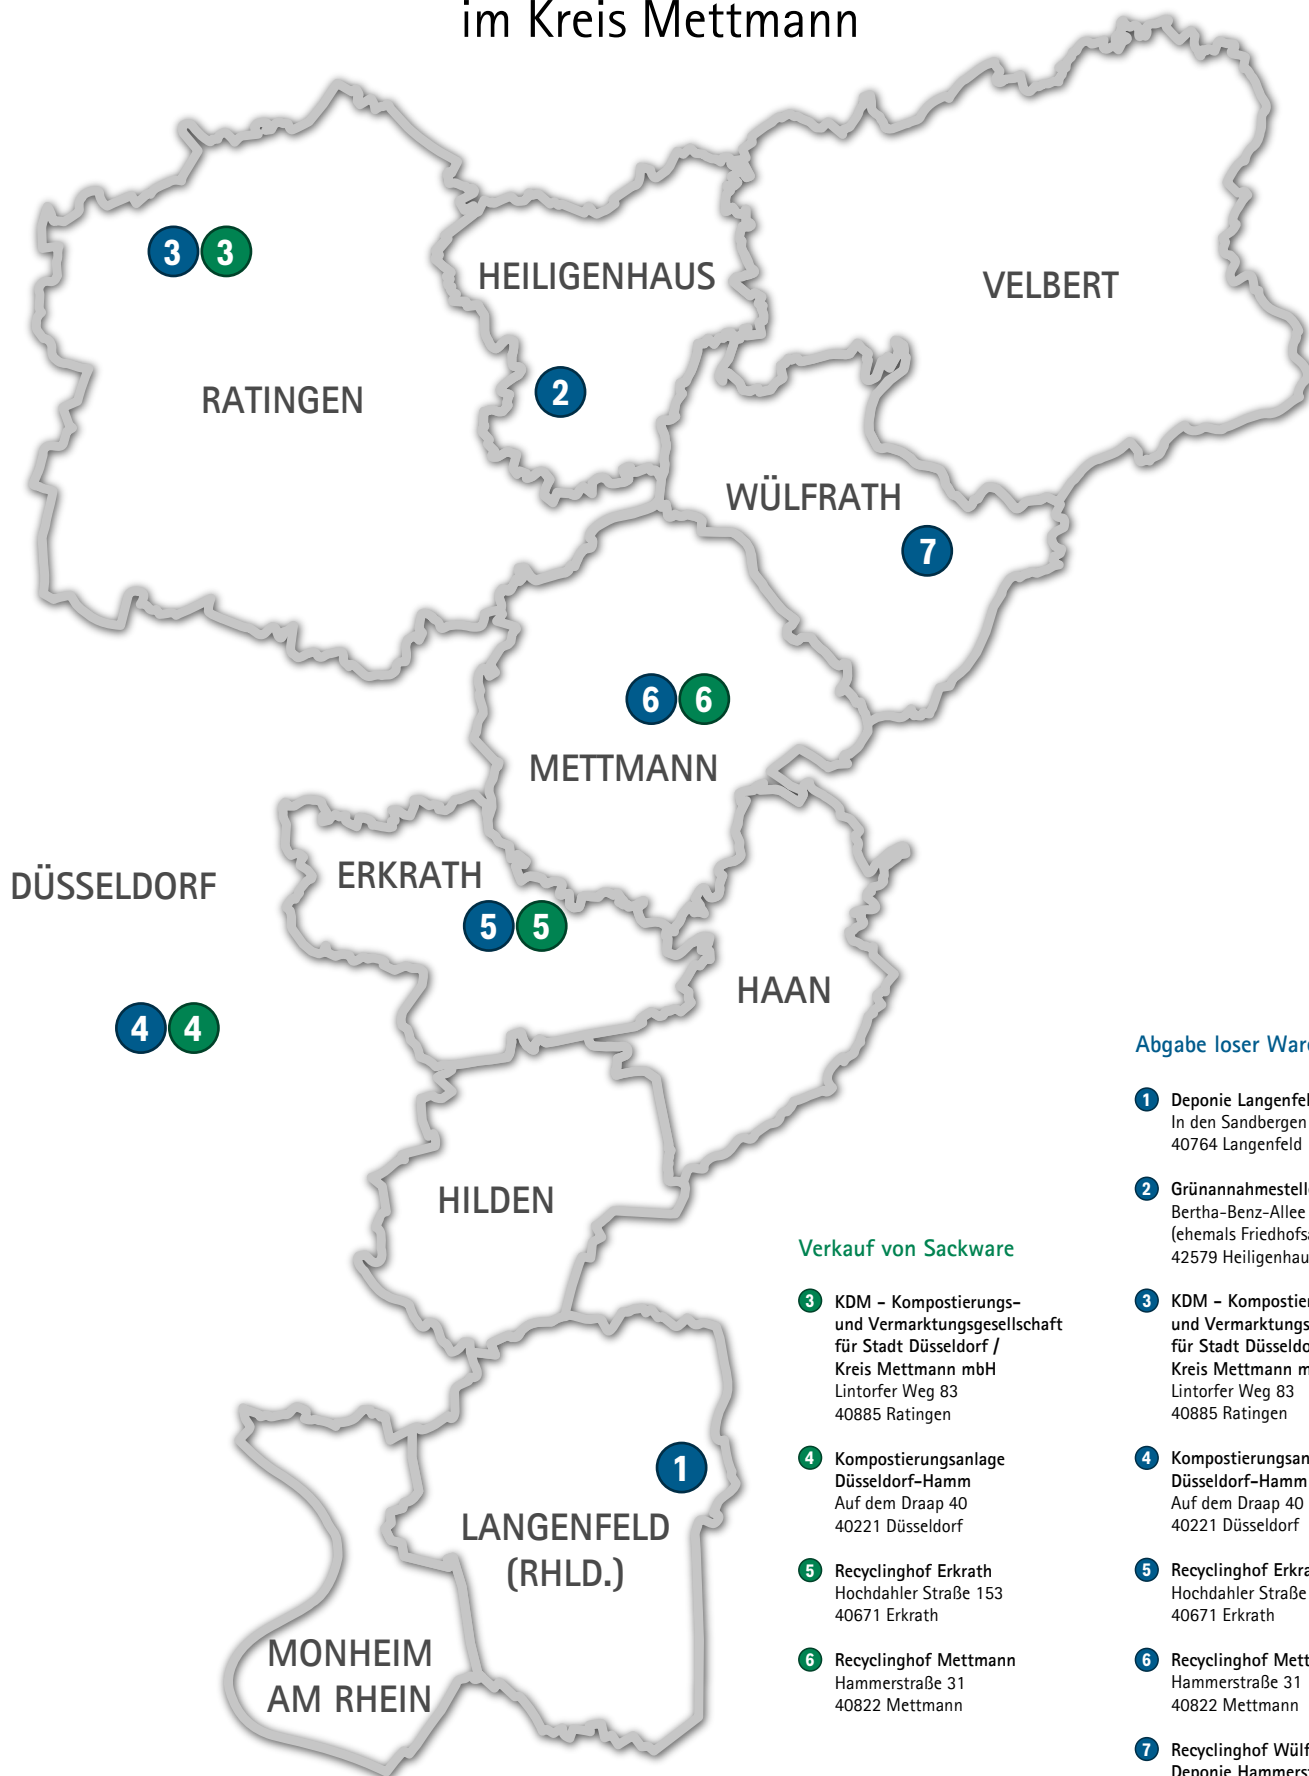

# Abgabestellen von Kompost im Kreis Mettmann

## Abgabe loser Ware (kostenlos)

- 1 Deponie Langenfeld-Immigrath  
In den Sandbergen  
40764 Langenfeld
- 2 Grünannahmestelle Heiligenhaus  
Bertha-Benz-Allee 29  
(ehemals Friedhofsallee)  
42579 Heiligenhaus
- 3 KDM – Kompostierungs-  
und Vermarktungsgesellschaft  
für Stadt Düsseldorf /  
Kreis Mettmann mbH  
Lintorfer Weg 83  
40885 Ratingen
- 4 Kompostierungsanlage  
Düsseldorf-Hamm  
Auf dem Draap 40  
40221 Düsseldorf
- 5 Recyclinghof Erkrath  
Hochdahler Straße 153  
40671 Erkrath
- 6 Recyclinghof Mettmann  
Hammerstraße 31  
40822 Mettmann
- 7 Recyclinghof Wülfrath  
Deponie Hammerstein  
Liegnitzer Str.  
42489 Wülfrath

## Verkauf von Sackware

- 3 KDM – Kompostierungs-  
und Vermarktungsgesellschaft  
für Stadt Düsseldorf /  
Kreis Mettmann mbH  
Lintorfer Weg 83  
40885 Ratingen
- 4 Kompostierungsanlage  
Düsseldorf-Hamm  
Auf dem Draap 40  
40221 Düsseldorf
- 5 Recyclinghof Erkrath  
Hochdahler Straße 153  
40671 Erkrath
- 6 Recyclinghof Mettmann  
Hammerstraße 31  
40822 Mettmann