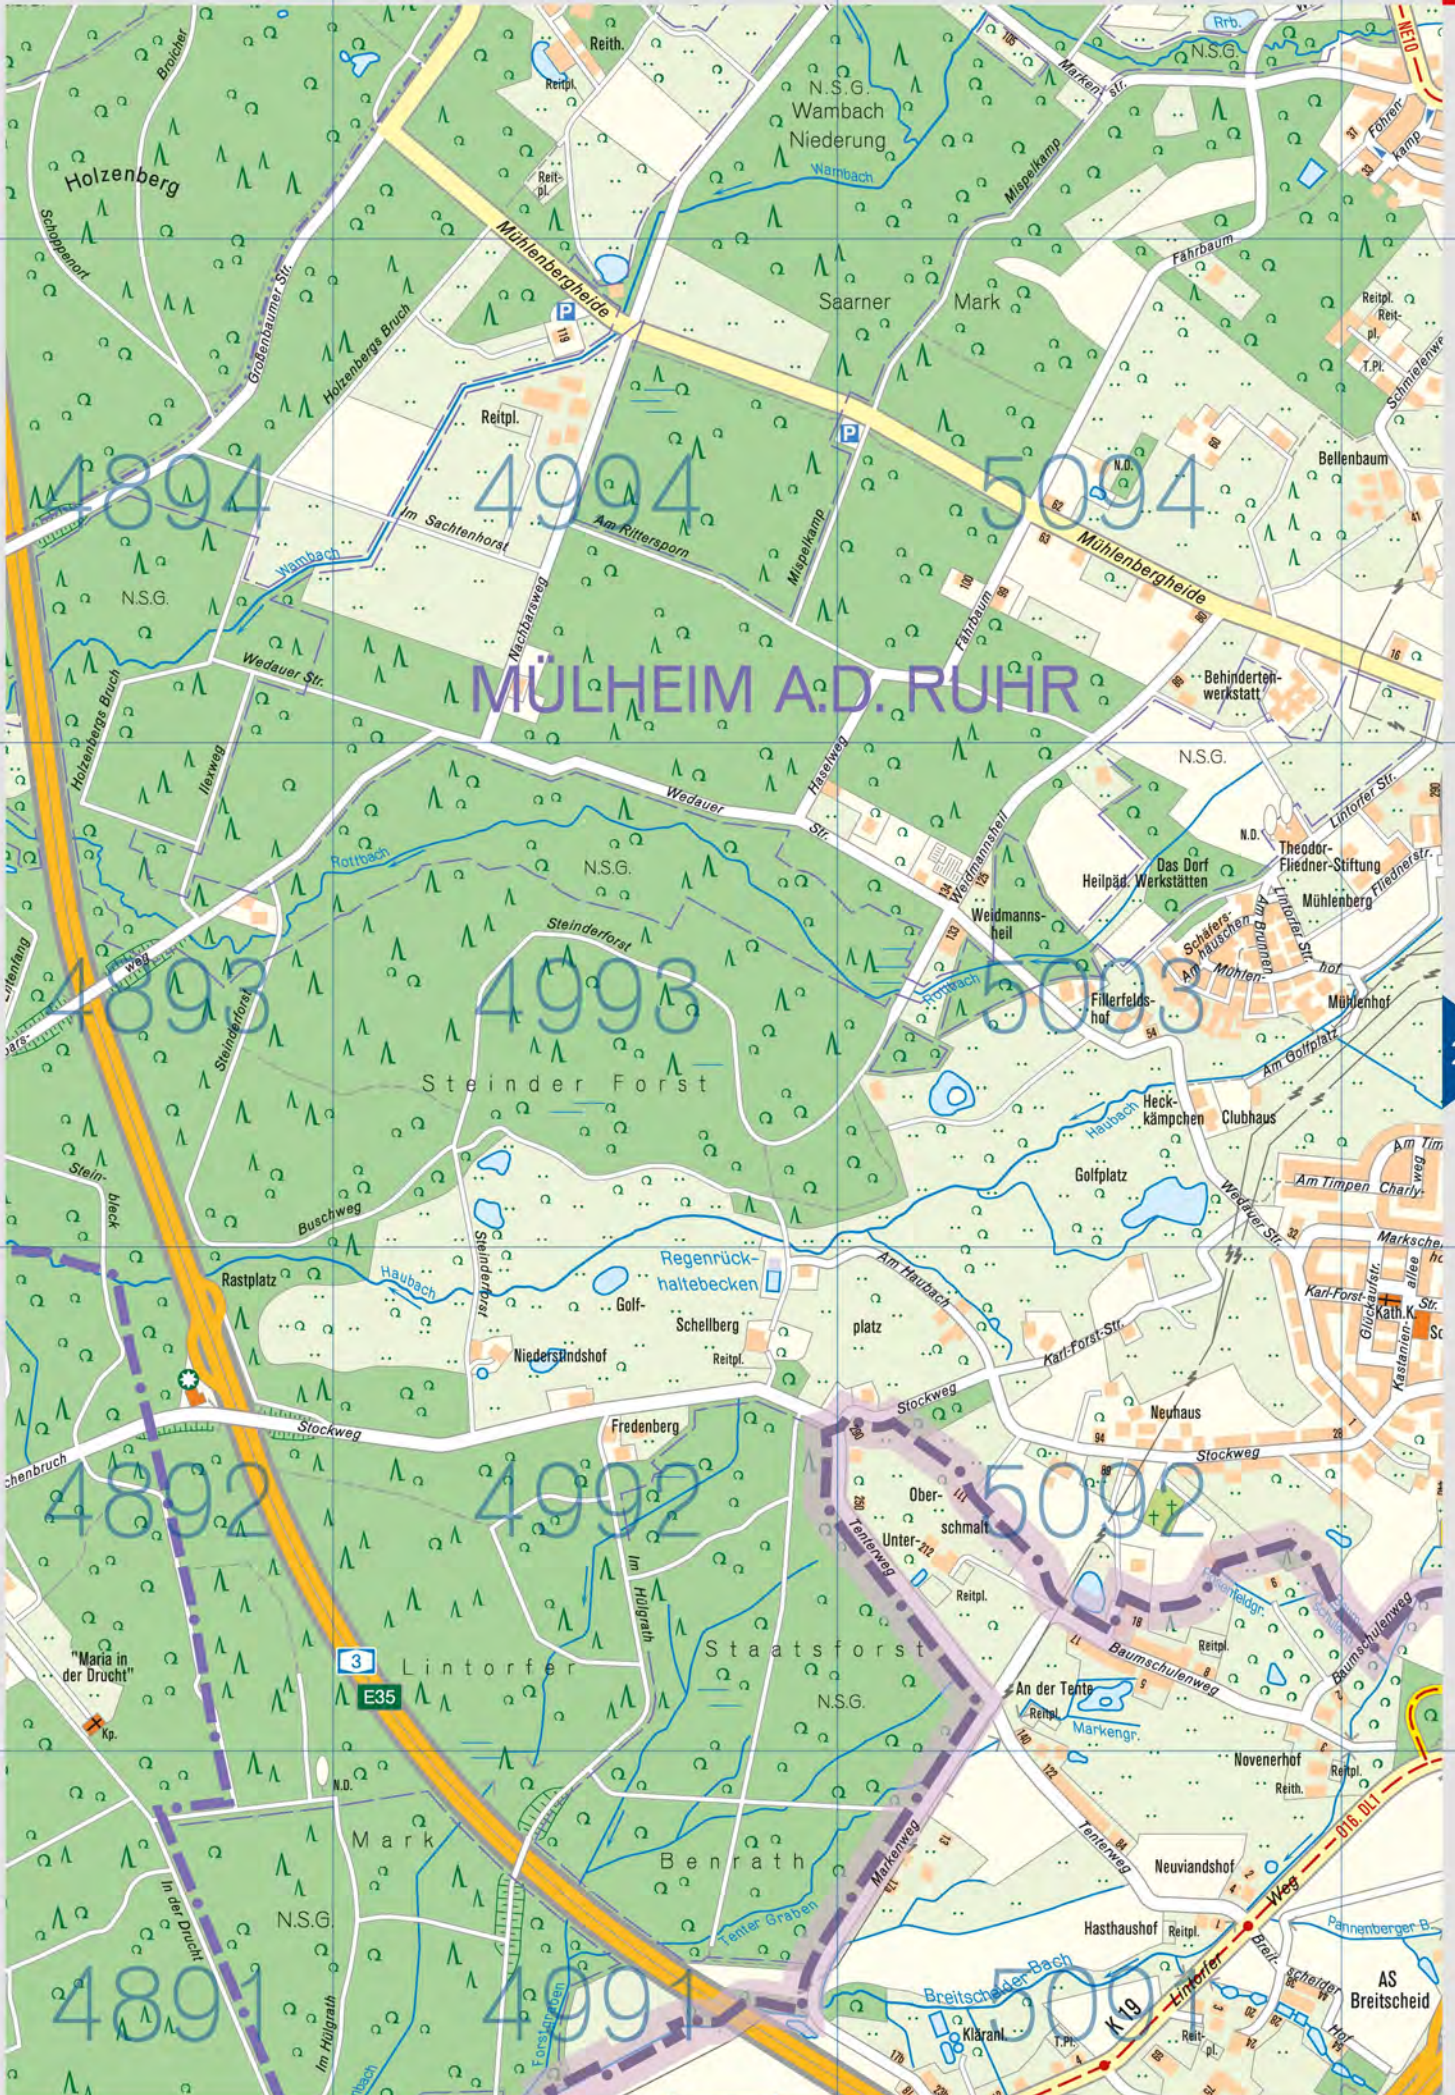

# Amtliche Stadtkarte 1 : 15.000

20

29

Rahm

4690

4790

4689

4789